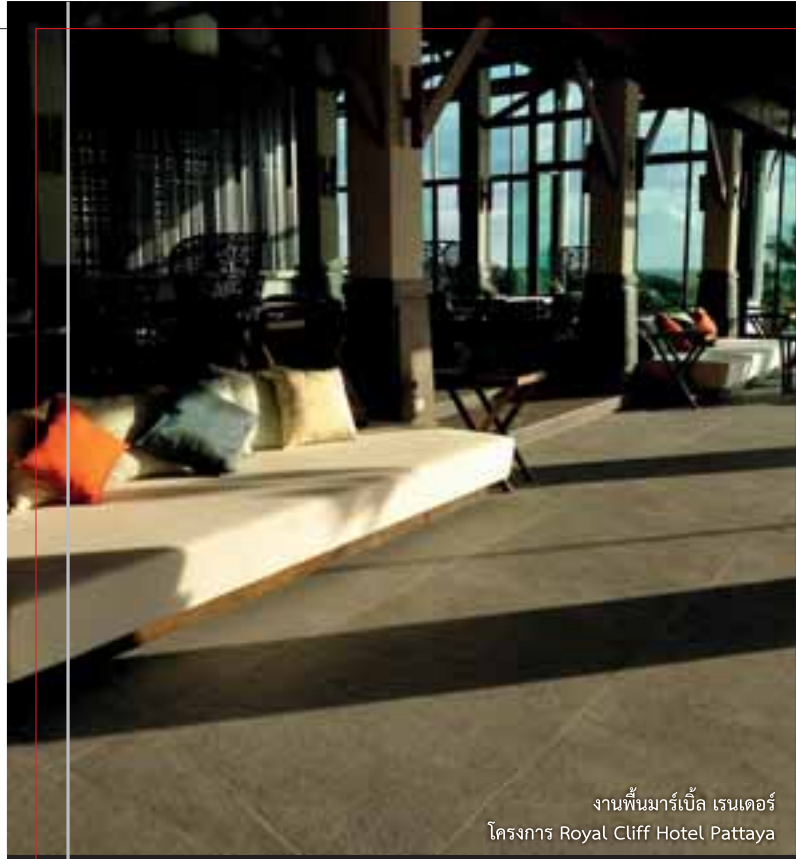

งานพื้นมาร์เบิล เรนเดอร์
โครงการ Royal Cliff Hotel Pattaya