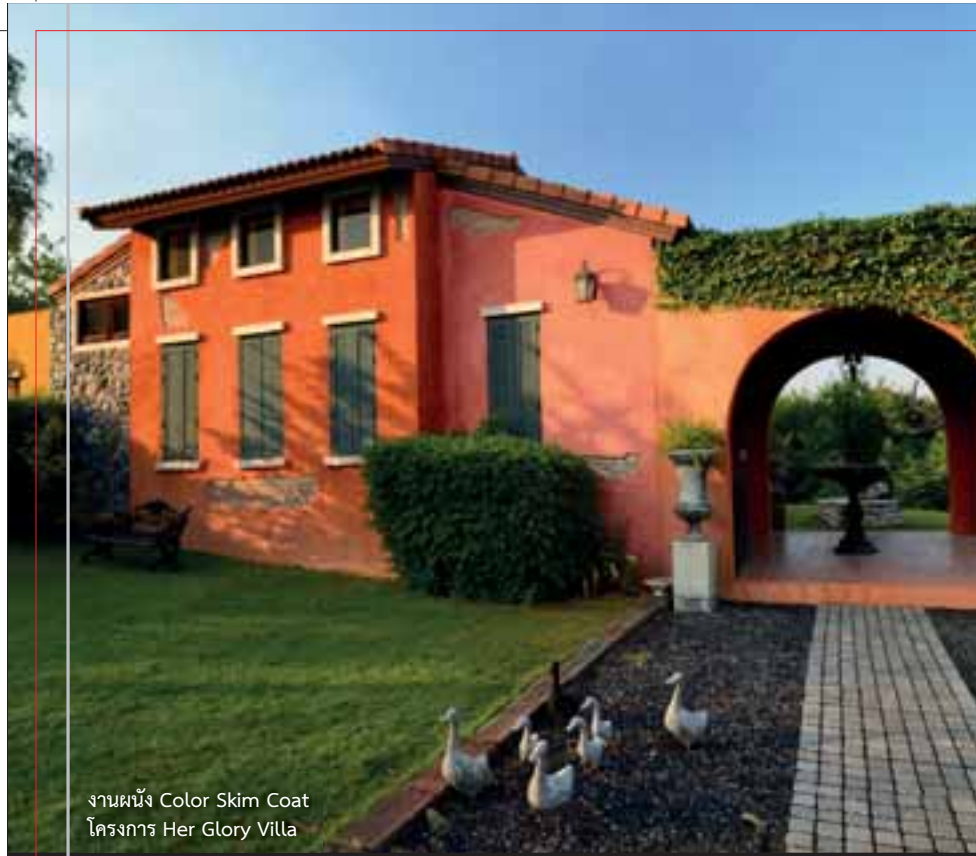

## Project Reference

ผิวที่เป็นธรรมชาติของปูนซีเมนต์ ทุกสัมผัสเข้าถึงแก่นแท้ของสีจะแห่งวัสดุ หลากสีสันที่แฝงอยู่ในเนื้อซีเมนต์

งานผนัง Color Skim Coat  
โครงการ Her Glory Villa

aster  
rant

งานผนัง Color Render Normal  
โครงการ Impiana Phuket