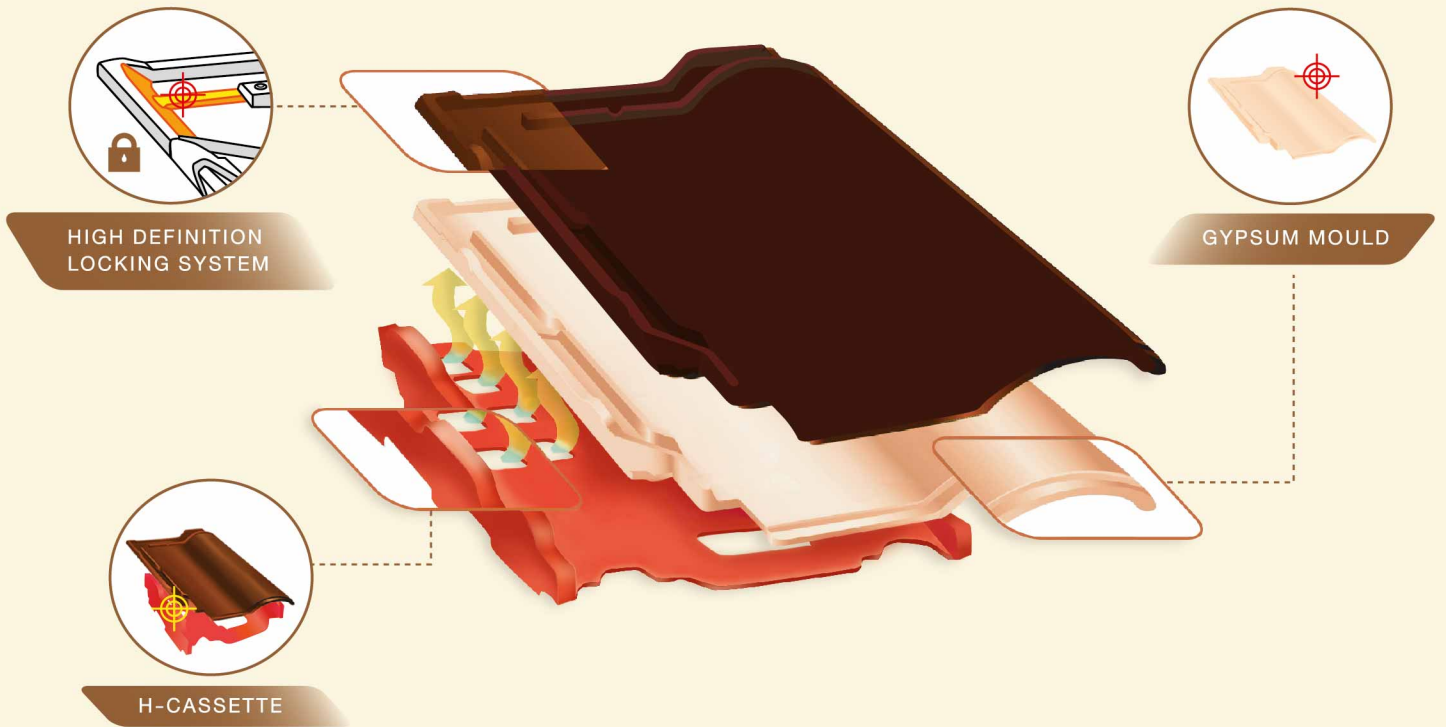

คุณสมบัติพิเศษของกระเบื้องหลังคาดินเผา เอสซีจี รุ่น เทอราคอตตา โรมีบ

สุนทรียภาพแห่งความงามตามธรรมชาติ

ผลิตจากดินซึ่งเป็นวัสดุจากธรรมชาติที่เกิดจากการทับถมของตะกอนนานนับล้านปี จึงให้ความงามอย่างธรรมชาติที่แท้จริง ด้วยรูปแบบและสีสันทองของกระเบื้องหลังคาดินเผา เอสซีจี รุ่น เทอราคอตตา ที่โดดเด่นด้วยสีสันทที่หลากหลายและสามารถผสมผสานสีกระเบื้องได้อย่างกลมกลืน (Mixed Tone) จึงให้ความสวยงามกับบ้านได้หลากหลายสไตล์อย่างลงตัว

ง่ายต่อการติดตั้งและป้องกันการรั่วซึม

- ด้วยกระบวนการผลิตที่ได้มาตรฐานเอสซีจี ขนาดของกระเบื้องหลังคาดินเผา จึงได้มาตรฐาน ไม่บิดตัว ทำให้ติดตั้งง่าย
- ด้วยร่องตักน้ำที่ถูกรออกแบบมาอย่างพิเศษ ทำให้ป้องกันน้ำล้นได้อย่างมั่นใจ ไม่รั่วซึม 100 %

เย็นสบาย

ให้ความเย็นที่สร้างสรรค์โดยธรรมชาติด้วยเนื้อวัสดุที่ทำจากดิน จึงมีการนำความร้อนต่ำประมาณ 0.8-0.9 W/mk ซึ่งน้อยกว่ากระเบื้องหรือวัสดุผนังหลังคาประเภทอื่น

แข็งแรง และสีสวยงาม ทนทาน

ผ่านการเผาที่อุณหภูมิสูงสม่ำเสมอ จึงทำให้กระเบื้องหลังคาดินเผามีความแข็งแรง รองรับน้ำหนักได้ดี ยากต่อการเป็นรอยจากการขีดข่วนและคงไว้ซึ่งสีอันงดงามได้ยาวนาน น้ำหนักเบา ช่วยประหยัดโครงสร้าง