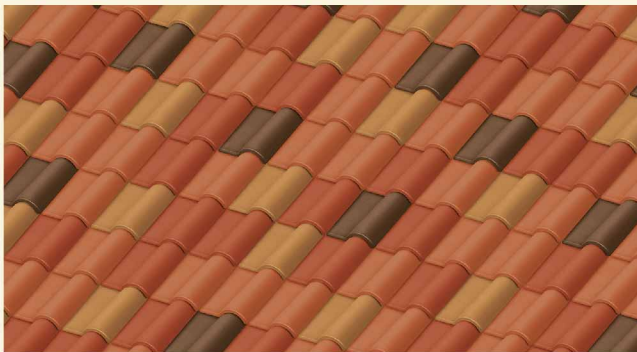

กระเบื้องหลังคาดินเผา เอสซีจี รุ่น เทอรากอตตา

โรมัน มิกซ์โทน | Roman Mixed-Tone