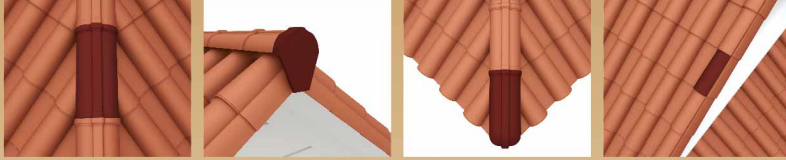

กระเบื้องหลังคาดินเผา เอสซีจี รุ่น เทอรากอตตา โรมัน

Fittings

A | ครอบอกโทและตะเข้สัน
Ridge And Hip Tile
B | ครอบปิดจั่ว
Ridge End
C | ครอบปิดปลายตะเข้สัน
Hip End
D | กระเบื้องจบลอน
Single Roll