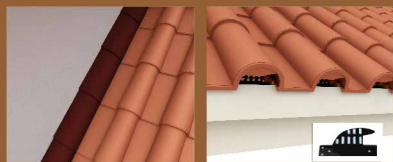

K2 | ครอบข้างชนผนัง
Abutment Fixing Set
L | แผ่นปิดกันนก
Eave Element