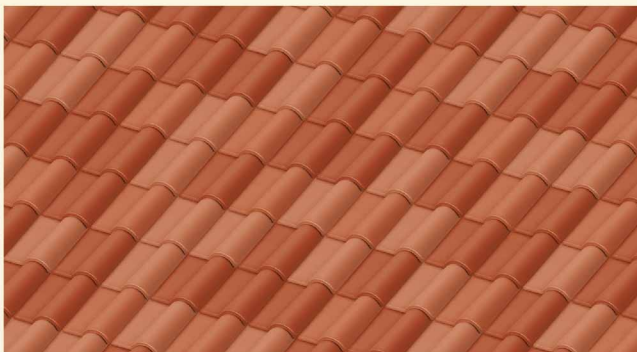

กระเบื้องหลังคาดินเผา เอสซีจี รุ่น เทอรากอตตา

โรมัน มิกซ์โทน | Roman Mixed-Tone

Tuscany

สีกัสคาณี

กระเบื้องมิกซ์โทน 4 เฉดสี Palmilla, Terracotta, Café Antigua และ Adobe Brown ที่มอบความงามแก่เช่นบ้านในแถบทัสคานีของอิตาลี ด้วยโทนสีธรรมชาติเอิร์ทโทน ผสานสีเหลืองทองของหญ้าและสีส้มอิฐของดินเผา สะท้อนรสนิยมของหลังคาบ้านในแบบอิตาลีได้อย่างงดงาม

Valencia

สีวาเลนเซีย

กระเบื้องมิกซ์โทน 4 เฉดสี Palmilla, Terracotta, Sandstone และ Café Antigua ให้เสน่ห์ในแบบสเปนที่ มอบกลิ่นอายธรรมชาติ ด้วยการสลับสวดลายสีส้มของเฉดสีเหลืองและส้ม คงไว้ซึ่งความอบอุ่น เพิ่มความน่าอยู่ให้กับบ้าน เช่นเดียวกับบ้านสวยในเมืองวาเลนเซีย ประเทศสเปน

Marrakesh

สีมาร์ราเกรซ

กระเบื้องมิกซ์โทน 3 เฉดสี Palmilla, Terracotta และ Sandstone สร้างสรรค์หลังคาสวยให้โดดเด่นเหมือนงานศิลปะด้วยการเล่นเฉดสีส้มอมชมพู สดใส สบายตา ชวนให้หลงใหลเสมือนความงามของบ้านเรือนในเมืองมาร์ราเกรซ ประเทศโมร็อกโก

ข้อมูลจำเพาะ (Specification)

ขนาด (Dimension)	: 29 x 45 x 7 cm.
จำนวนแผ่นต่อ ตร.ม. (Piece/m²)	: 11 pieces
น้ำหนัก (Weight)	: 3.9 kg./piece or 42.9 kg./m²
มุมลาดเอียงของหลังคาแนะนำ (Min Roof Pitch)	: 25° - 35°
ระยะแป (Batten Space)	: 37.5 cm.