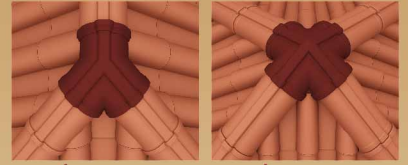

## Fittings

**A** | ครอบอกโทและตะเข้สัน  
Ridge And Hip Tile  
**B** | ครอบปิดจั่ว  
Ridge End  
**C** | ครอบปิดปลายตะเข้สัน  
Hip End  
**D** | กระเบื้องจบลอน  
Single Roll

**E** | ครอบข้างแผ่นขวา  
Right Verges  
**F** | ครอบข้างแผ่นซ้าย  
Left Verges