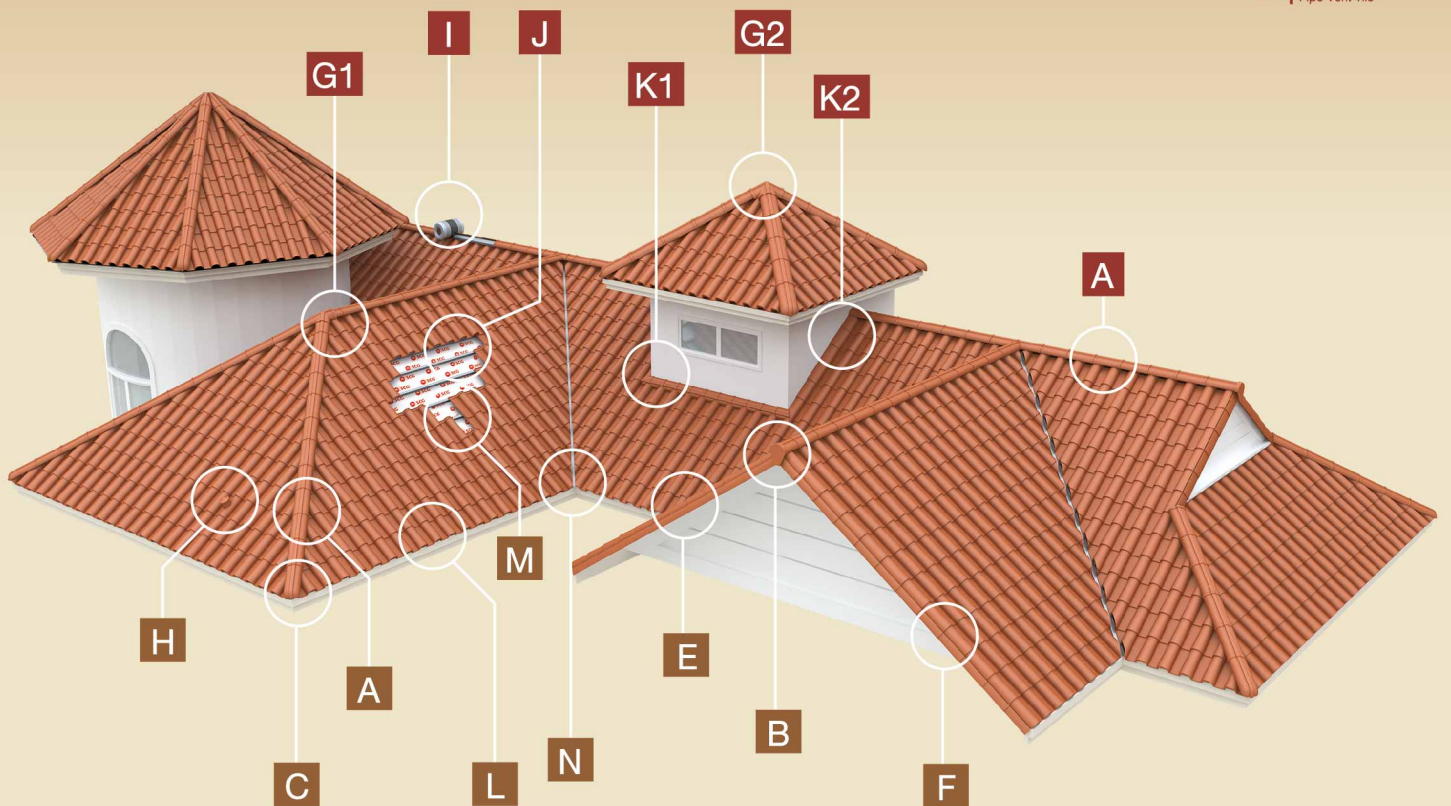

I | อุปกรณ์ระบบแห้ง
Drytech System
J | แผ่น Galvanized Steel Batten,
แผ่นสะท้อนความร้อนกันน้ำ
Water Proof Radiant Shield
K1 | ครอบสันชนผนัง
Abutment Fixing Set