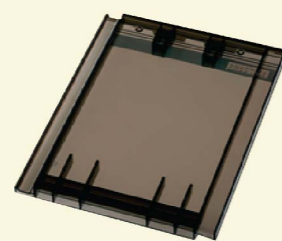

กระเบื้องโปร่งแสง เอสซีจี รุ่น เพรสทีจ