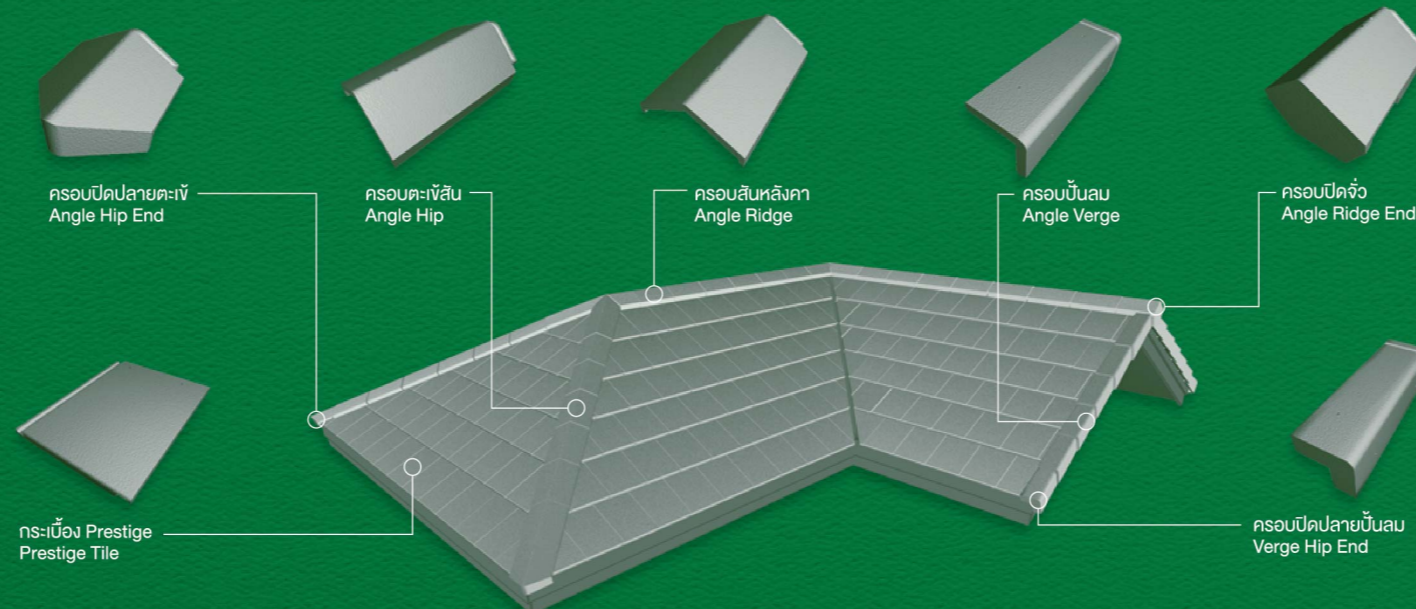

ชุดกระเบื้องปล่องและชุดครอบปล่อง เอสซีจี สำหรับหลังคาคอนกรีต รุ่น เพรสทีจ

ออกแบบเพื่อรองรับความต้องการในการติดตั้งอุปกรณ์อื่นๆ กับหลังคาคอนกรีต รุ่น เพรสทีจ เช่น เสาอากาศโทรทัศน์ ท่อระบายอากาศ ปล่องระบายควัน อุปกรณ์สายล่อฟ้า ท่อสำหรับเครื่องทำน้ำร้อนพลังแสงอาทิตย์ หรือท่อกลมอื่นๆ ที่ต้องการผ่านขึ้นทางหลังคา โดยไม่ต้องเจาะกระเบื้อง ติดตั้งสะดวกเพื่อความสวยงามเรียบร้อยและมั่นใจได้ในเรื่องการป้องกันปัญหารั่วซึม

ระบบครอบผนัง เอสซีจี สำหรับหลังคาคอนกรีต รุ่น เพรสทีจ

สวยเป็นสีเดียวกับหลังคาทั้งผืน ใช้งานเรียบร้อยด้วยครอบหัวผนังและครอบข้างผนัง รุ่น เพรสทีจ ที่ออกแบบให้ลงตัวกลมกลืนกับแผ่นกระเบื้อง รุ่น เพรสทีจ ให้หลังคาทั้งผืนสวยหมดจดผนัง โดยไม่รั่วด้วยชุดอุปกรณ์ยึดครอบผนังที่ทันสมัยสมบูรณ์แบบ

แผ่นปิดเชิงชาย เอสซีจี สำหรับหลังคาคอนกรีต รุ่น เพรสทีจ

ช่วยป้องกันสัตว์เล็กเข้าไปสร้างความเสียหายใต้หลังคา อีกทั้งมีช่องระบายอากาศ ช่วยลดความอับชื้นใต้หลังคา ติดตั้งง่าย สะดวก รวดเร็ว

กระเบื้องและครอบหลังคาคอนกรีตเอสซีจี รุ่น เพรสทีจ