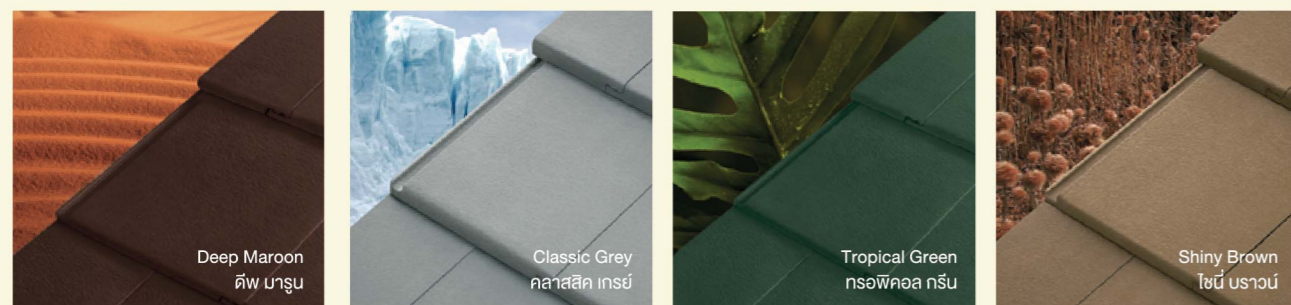

“ บ้านหลังคาเล่นระดับโดดเด่น...เป็นความงามที่แตกต่างภายใต้หลังคาสวยเรียบง่ายของเพรสติจ ”

เจ้าของ : เปรมประชา กรู๊ป อ.บางปะอิน จ.อยุธยา
หลังคา : รุ่น เพรสติจ สี Honey Brown (ฮันนี่ บราวน์)