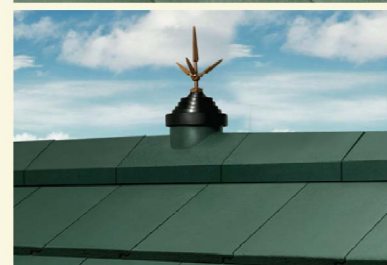

ชุดครอบปล่อง เอสซีจี รุ่น เพรสทีจ