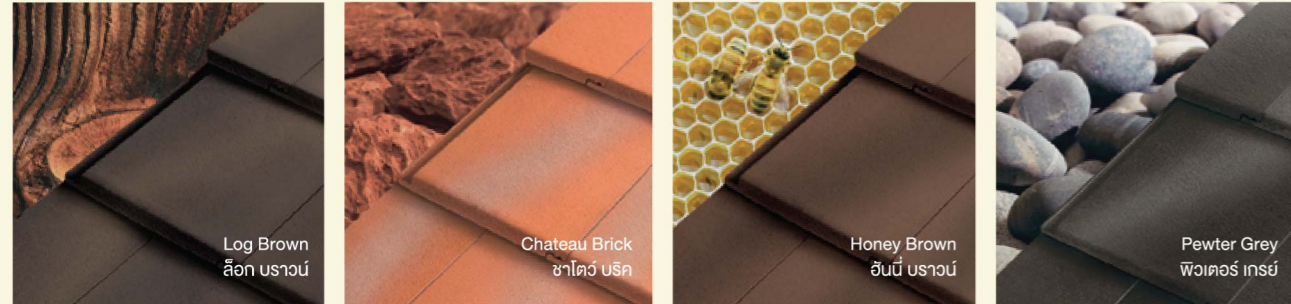

หลังคาคอนกรีต เอสซีจี รุ่น เพรสติจ

กระเบื้องเรียบอารมณ์ธรรมชาติ ที่จะนำคุณสู่การพักผ่อนที่ดีที่สุด ในดีไซน์สวยหรูมีรสนิยมลงตัวกับทุกสไตล์บ้าน สะท้อนเอกลักษณ์ที่เป็นตัวคุณ

กระเบื้องเรียบ 2 ดีไซน์ 2 กลุ่มสี ที่มี Texture เป็นธรรมชาติ พร้อมหลากหลายโทนสีลงตัวกับทุกสไตล์บ้าน รับสรรคให้บ้านคุณสวย แตกต่าง สัมผัสอารมณ์ผ่อนคลายกับการพักผ่อนรูปแบบใหม่ๆ อย่างที่คุณต้องหลงไหล