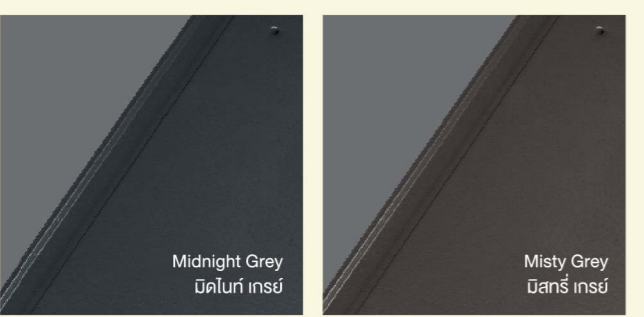

“ บ้านหลังคาเล่นระดับโดดเด่น...เป็นความงามที่แตกต่างภายใต้หลังคาสวยเรียบง่ายของเพรสติจ ”

เจ้าของ : เปรมประชา กรู๊ป อ.บางปะอิน จ.อยุธยา
หลังคา : รุ่น เพรสติจ สี Honey Brown (ฮันนี่ บราวน์)