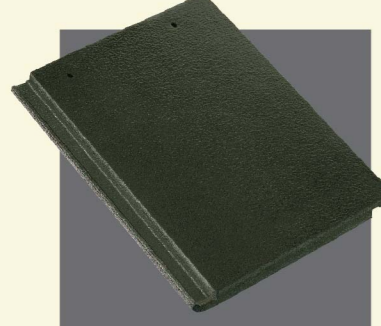

Horizon
กลุ่มสีสวย สไตส์อีโรรโทนโดดเด่นด้วยความเรียบง่ายของสีสันและพื้นผิวที่มี Texture สวย ให้อารมณ์ผ่อนคลายอย่างเป็นธรรมชาติ