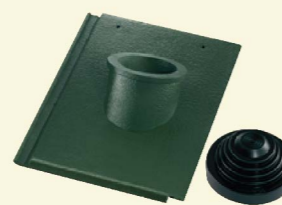

ชุดกระเบื้องปล่อง เอสซีจี รุ่น เพรสทีจ