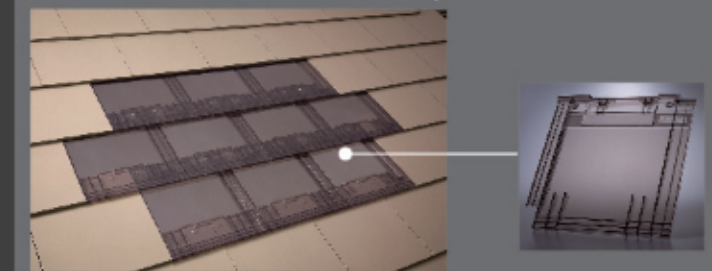

ตอบทุกคำจำกัดความของบ้านสไตล์โมเดิร์น
 กับหลังคาคอนกรีตดีไซน์เรียบ คมทุกองศา ด้วยเทคโนโลยี
 การผลิต High Pressure Pressing Process
 สะท้อนภาพลักษณ์ความทันสมัย โดดเด่นไม่เหมือนใคร
 สำหรับคนที่ชอบความโมเดิร์นแบบคุณ

Stylish

Florid* Marine* Serene* Silvan* Maple*

Trend

Black Steel* Wooden Rock Brown Ash Grey Slate Sandstone* Grey Granite

* สีสังกะสีประมาณ 45 วัน

ผู้ออกแบบ : Gable Architect Co., Ltd.
 สถานที่ : รามอินทรา กม.9 กทม.
 ผู้ก่อสร้าง : Sage Design & Construction Co., Ltd.
 ความลาดชัน : 40 องศา
 สีกระเบื้อง : Wooden Rock

ชุดครอบปล่องหลังคาคอนกรีต เอสซีจี รุ่น NeuStile

ออกแบบเพื่อรองรับความต้องการในการติดตั้งอุปกรณ์อื่นกับหลังคา
 คอนกรีต เอสซีจี รุ่น NeuStile เช่น เสาอากาศโทรทัศน์ ท่อระบาย
 อากาศ ปล่องระบายควัน ท่อสำหรับเครื่องทำน้ำร้อนพลังแสงอาทิตย์
 อุปกรณ์สายล่อฟ้า หรือท่อกลมอื่นๆ ที่ต้องการผ่านขึ้นหลังคาโดย
 ไม่ต้องเจาะกระเบื้อง ให้ความสะดวก สวยงาม เรียบร้อย และยังมีใจต่อการ
 ป้องกันปัญหารั่วซึม

กระเบื้องโปร่งแสงหลังคาคอนกรีต เอสซีจี รุ่น NeuStile

เป็นกระเบื้องชนิดใสสีเทาที่แสงสามารถผ่านได้ 50 - 60 % เหมาะสำหรับ
 มุมที่ต้องการแสงสว่างจากธรรมชาติ ช่วยประหยัดค่าไฟ อีกทั้งแสงแดด
 ที่ผ่านเข้าสู่ตัวอาคารจะช่วยลดความอับชื้นได้ดี