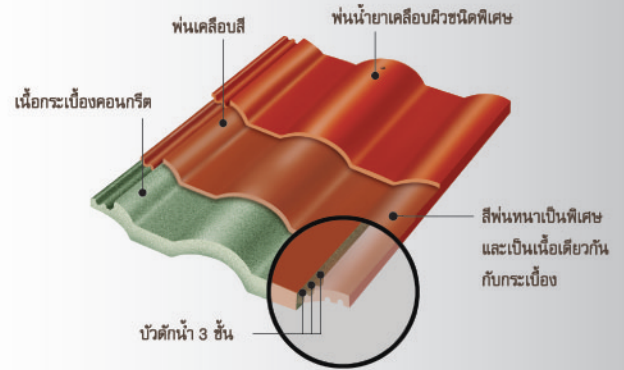

ประกายอัคนี

ผสานสองสีแห่งประกายความรุ่งโรจน์ โดดเดี่ยวด้วยสีแดงสลบสีเหลือง มอบความโดดเด่น บนรูปลอนที่เป็นเอกลักษณ์เหนือใคร

สีสวย กนาน

ด้วยกรรมวิธีพ่นสีแบบ Wet on Wet พ่นสีในขณะที่กระเบื้องยังเปียกอยู่ ทำให้เนื้อสีติดประสานเป็นเนื้อเดียวกับกระเบื้อง สีจึงติดทนนาน

แข็งแรง กนาน

ผลิตจากปูนซีเมนต์เอสซีจี โดยเทคโนโลยีการผลิตที่ทันสมัยด้วยเครื่องจักรแรงอัดสูง ได้คุณภาพมาตรฐาน ISO9001 และ มอก. 535-2556 มีระบบควบคุมคุณภาพทุกขั้นตอนก่อนส่งถึงมือลูกค้า

มั่นใจ ไม่รั่ว

ออกแบบให้มีบัวตักน้ำ 3 ชั้น 2 ร่องลึก ยาวตลอดแนวชายกระเบื้อง เพื่อป้องกันน้ำฝนสาดย้อนด้านหัวกระเบื้องและมีลึนรางด้านข้างกระเบื้อง ที่ป้องกันการรั่วระหว่างแผ่นได้อย่างมั่นใจ ผ่านการทดสอบในอุโมงค์ลมและการใช้งานจริงมากกว่า 40 ปี