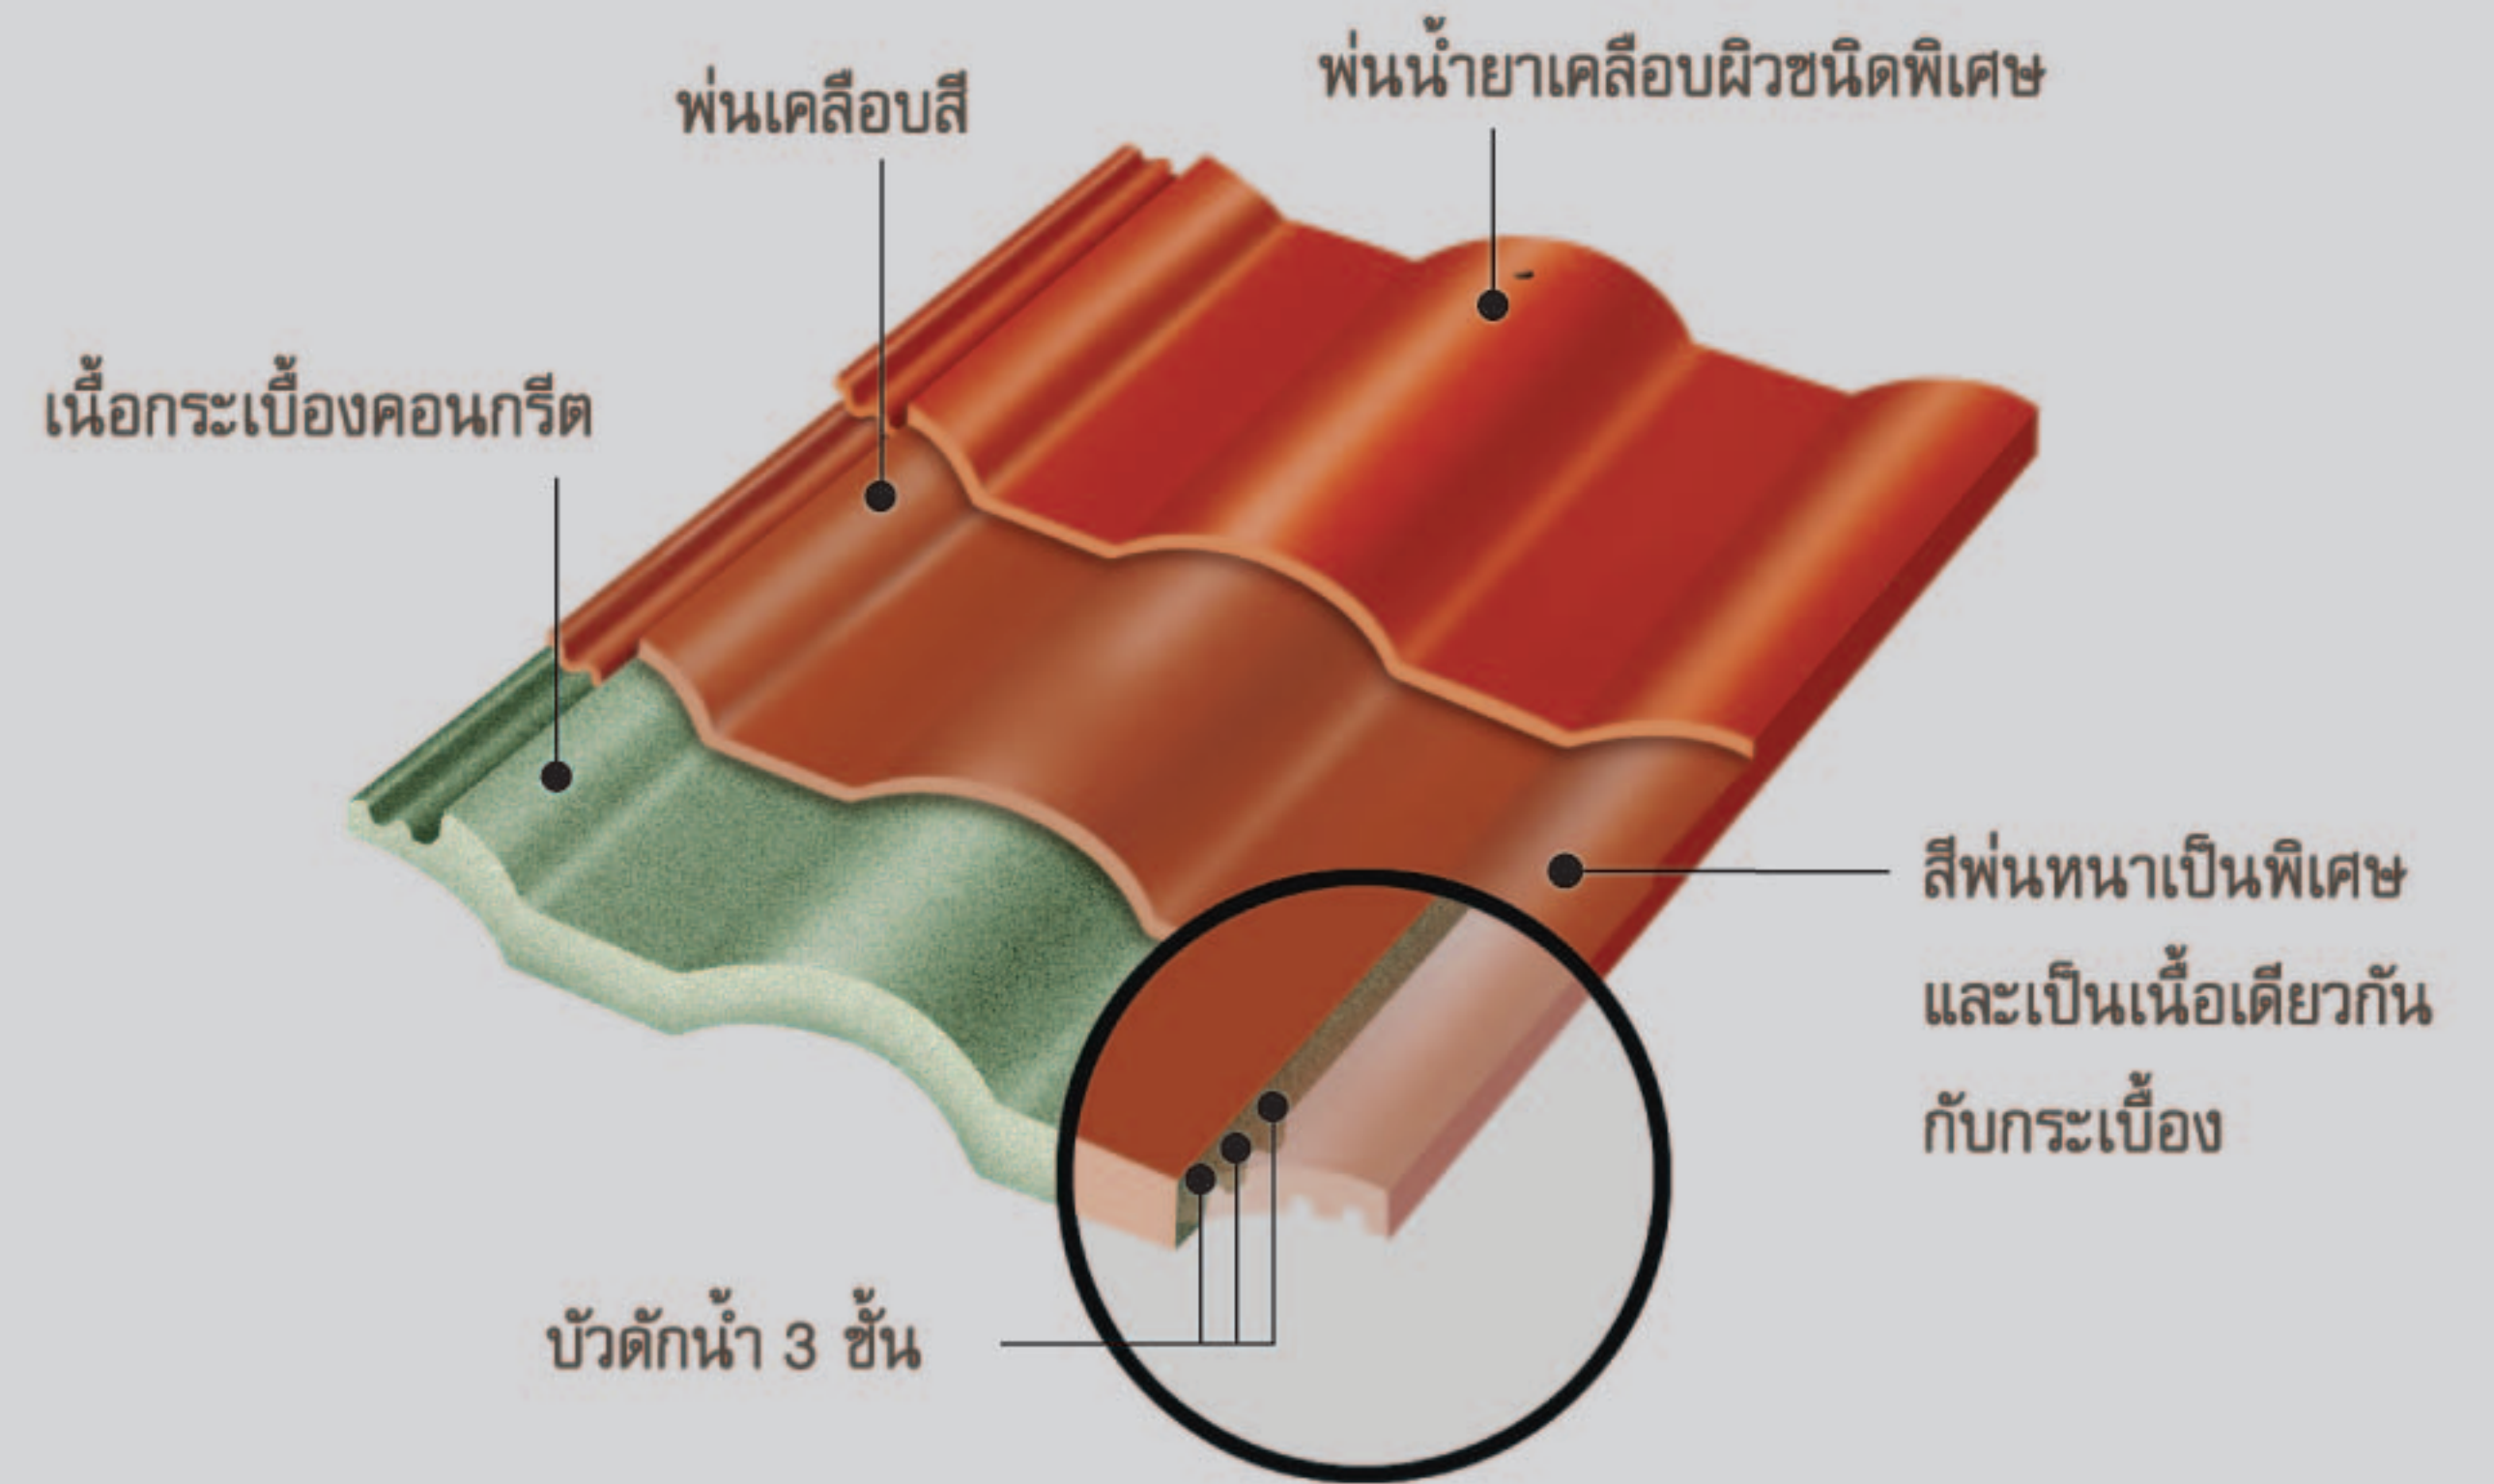

หลังคาคอนกรีต เอสซีจี

กลุ่มสี GEO STYLE

GEO NEW! STYLE

สะท้อนความทันสมัย สไตล์คุณ

GEO STYLE

Geo Style สะท้อนความทันสมัย สไตล์คุณ

หลังคาคอนกรีต เอสซีจี กลุ่มสี GEO STYLE

สะท้อนความทันสมัย ด้วยเจดสีเข้ม ให้มันต์เสน่ห์ที่น่าค้นหา โดดเด่น ด้วย รูปลอนเอลาบานากับปลายโค้งมน มาพร้อมระบบ Inter-Locking มั่นใจ ไม่ร่วง

เอิร์ธ สโตน
Earth Stone

ลิกไนท์ เกรย์
Lignite Grey

ดาร์ค คอปเปอร์
Dark Copper

สีสวย ทนนาน

ด้วยกรรมวิธีพ่นสีแบบ Wet on Wet พ่นสีในขณะที่กระเบื้องยังเปียกอยู่ ทำให้เนื้อสีติดประสานเป็นเนื้อเดียวกับกระเบื้อง สีจึงติดทนนาน

แข็งแรง ทนทาน

ผลิตจากปูนซีเมนต์เอสซีจี โดยเทคโนโลยีการผลิตที่ทันสมัยด้วยเครื่องจักร แรงอัดสูง ได้คุณภาพมาตรฐาน ISO9001 และ มอก. 535-2556 มีระบบควบคุมคุณภาพทุกขั้นตอนก่อนส่งถึงมือลูกค้า

มั่นใจ ไม่ร่วง

ออกแบบให้มีบัวตักน้ำ 3 ชั้น 2 ร่องลึก ยาวตลอดแนวชายกระเบื้อง เพื่อป้องกันน้ำฝนสาดย้อนด้านหัวกระเบื้องและมีลึนรางด้านข้างกระเบื้องที่ป้องกันการรั่วระหว่างแผ่นได้อย่างมั่นใจ ผ่านการทดสอบในอุโมงค์ลมและการใช้งานจริงมากกว่า 40 ปี